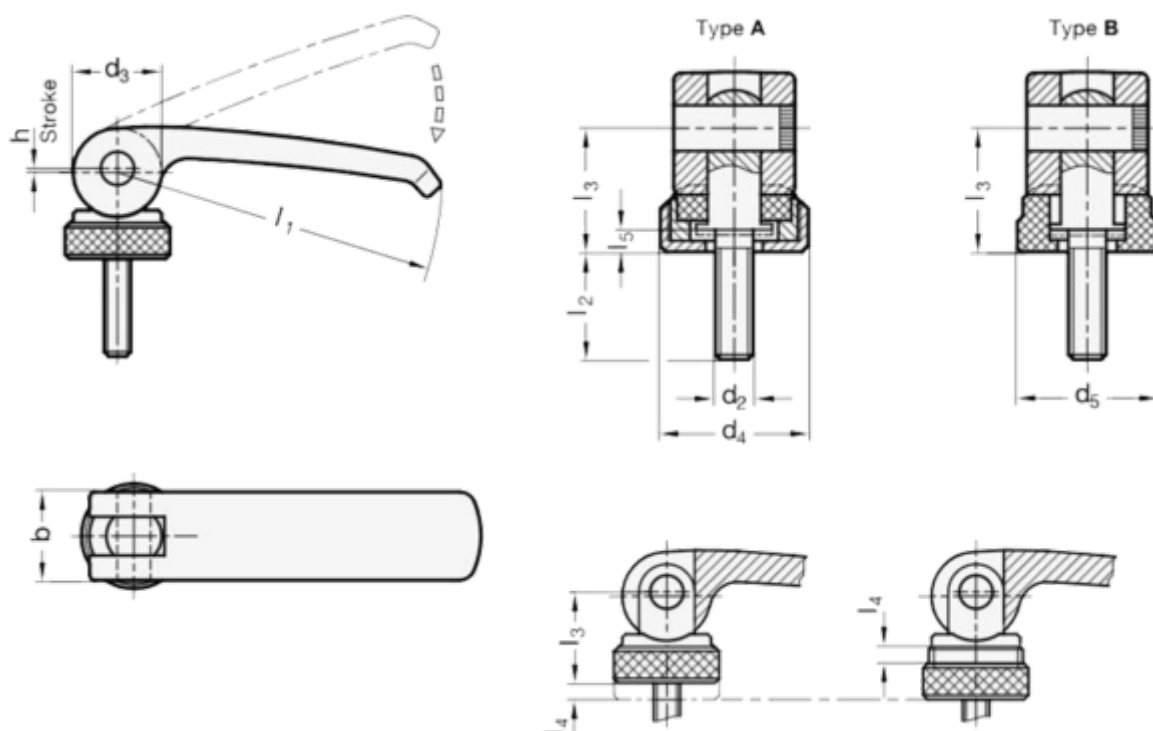

Varenummer: 209273101M1050B
Beskrivelse: E+G Excenterlås GN 927.3-101-M10-50-B
Udvendigt gevind

Mål

b = 25
d2 = M10
d4 =
d5 = 27
l1 = 101
l2 = 50